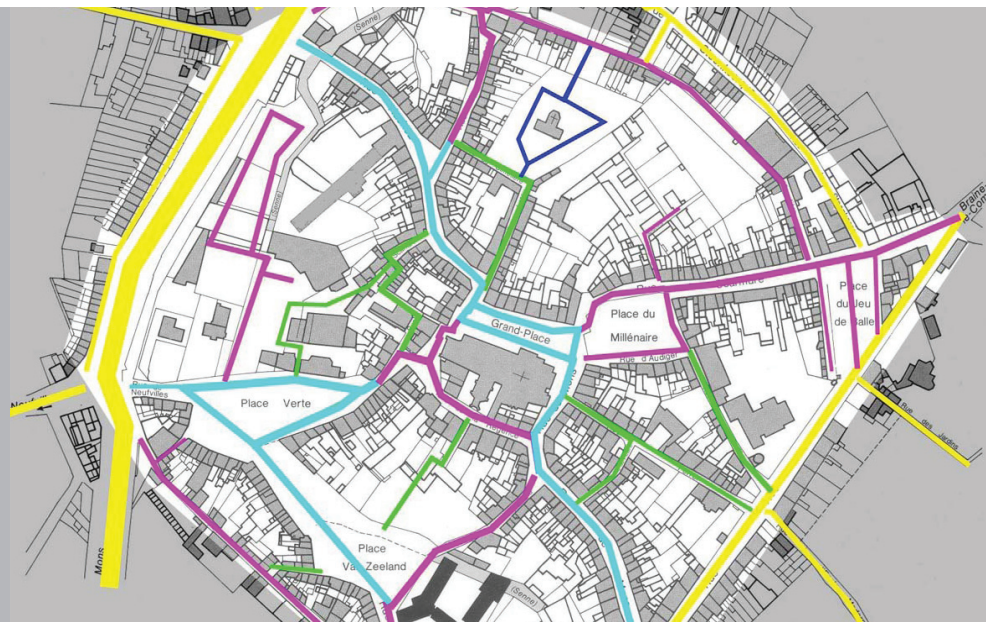

PROJET

Plan lumière de Soignies

CONCEPT

Le centre ville de Soignies a conservé sa structure médiévale et possède un riche patrimoine architectural, avec la Collégiale comme élément central, ce qui lui vaut d'être repris à la liste des centres anciens protégés de Wallonie.

Selon le Plan lumière, l'éclairage facilitera la lecture et la compréhension du tissu urbain. Chaque éclairage ou illumination permettra de créer une atmosphère propice, de souligner le caractère et la fonction d'un lieu. Le Plan distingue les ambiances lumineuses suivantes : majestueuse, fonctionnelle, romantique, conviviale, ... De cette façon, la lumière renforce l'identification de zones spécifiques avec leurs fonctions respectives et valorise l'architecture de chaque lieu. Les paramètres de base de l'éclairage découlent de l'application de ce principe. Ainsi, le Plan lumière reste valable quelque soit les évolutions technologiques. Par exemple, chaque type d'ambiance sera défini par la teinte et la quantité de lumière, l'agencement et la hauteur d'installation des luminaires, le style de mobilier, ...

Dans le cadre du Plan lumière, un plan d'intervention composé de 23 projets répartis sur plusieurs années a été défini avec la ville pour un investissement total de plus de 1.600.000 EUR (TVA incluse).